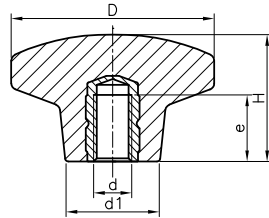

## 110021K DIN 6335 CON CASQUILLO ROSCADO

Código	D	H	d	d1	e	Color
11002120301	20	14	M4	10	8	Negro
11002125301	25	15	M5	12	9	Negro
11002132301	32	20	M6	14	10	Negro
11002140301	40	26	M8	18	14	Negro
11002150301	50	32	M10	22	17	Negro
11002163301	63	38	M12	26	19	Negro
11002180301	80	50	M16	32	27	Negro

Casquillo de latón roscado.  
PF: Resina fenólica negra FS 31 DIN 7708.