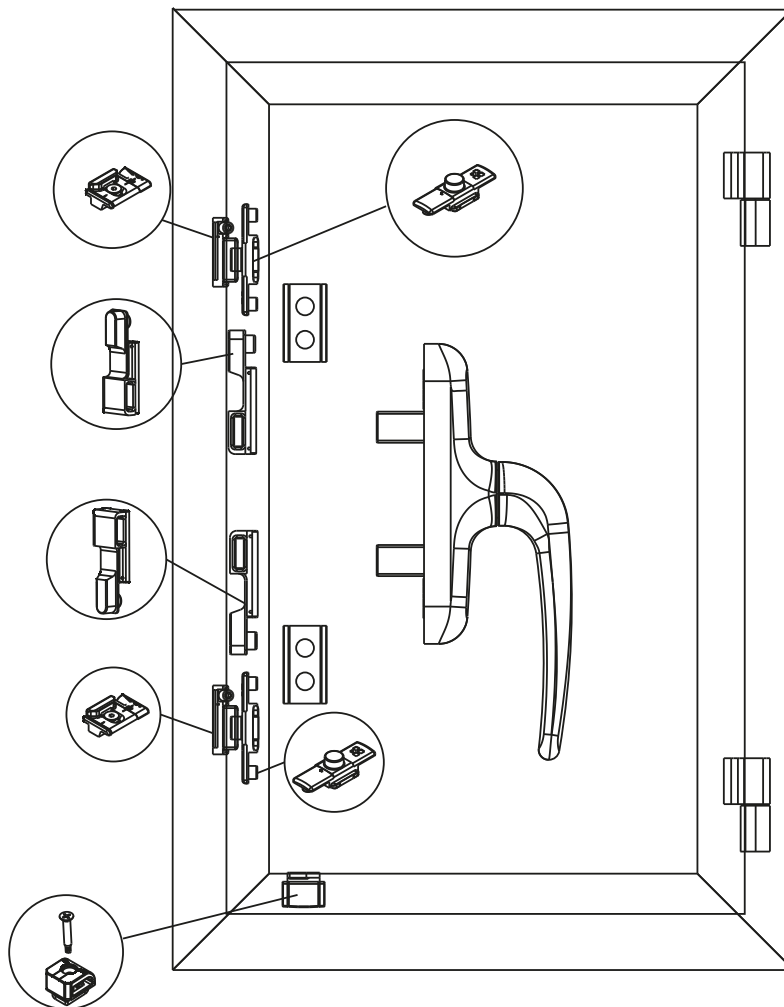

KIT HOJA CIERRE BIDIRECCIONAL

Funciones

Mecanismo hoja de cierre bidireccional. Usar en cerramientos que demandan la apertura practicable.

Características Técnicas

El mecanismo de cierre de la hoja existe en distintas versiones: cierre mediante bulones, cierre mediante terminales Giap, cierre mediante terminales regulables y cierre perimétrico mediante reenvíos angulares.

Al mecanismo de cierre se ha de añadir la cremona Euro o Prima y las bisagras Flash Base.

Materiales

Bloques de conexión y sistema de elevación de poliamida

Elementos de cierre de zamak

Tornillos y espárragos de acero inoxidable