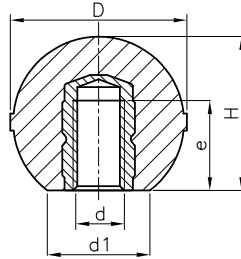

110011K BOLA GRAFILADA CON CASQUILLO ROSCADO

Código	D	d	d1	e	H	Color
11001120301	20	M5	12	9	18	Negro
11001125301	25	M6	15	10	23	Negro
11001130301	30	M8	16	14	27	Negro
11001135301	35	M10	19	17	32	Negro
11001140301	40	M10	22	17	37	Negro
11001145301	45	M12	20	19	43	Negro
11001150301	50	M12	20	19	47	Negro
11001155301	55	M12	20	19	53	Negro

Casquillo de latón roscado.
PF: Resina fenólica negra FS 31 DIN 7708.