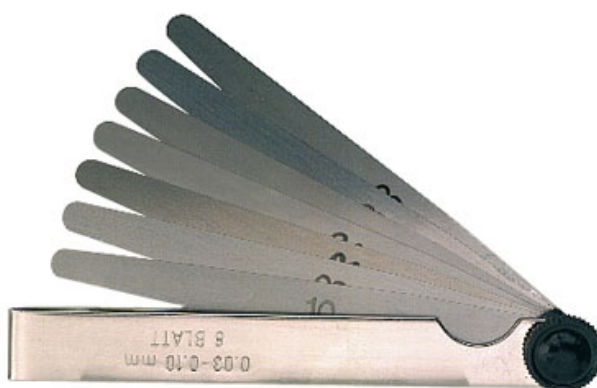

JUEGO DE GALGAS DE ESPESORES 20 LáMINAS 0,05 - 1,00 MM

REF: 25953407

Descripción

El Juego de Galgas de Espesores de Limit está formado por 20 láminas con una longitud de 100mm cada una. Juego de cuchillas cónicas adecuadas para medir ranuras y rodamientos.

Fabricadas en acero forjado. Disponen de soporte bloqueable niquelado.

Esesores de: 0.05, 0.10, 0.15, 0.20, 0.25, 0.30, 0.35, 0.40, 0.45, 0.50, 0.55, 0.60, 0.65, 0.70, 0.75, 0.80, 0.85, 0.90, 0.95, 1.00 mm

Características técnicas

- ✓ Escala de medición: 0,05 - 1,00 mm
- ✓ Nº de laminas: 20