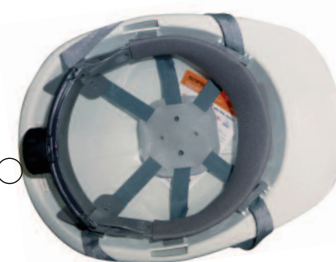

Gris

Naranja

Verde

Azul marino

SUSPENSIÓN TEXTIL
6 PUNTOS CON
ROSCA

Descripción

- ▶ Casco de HDPE contra impactos.
- ▶ Certificado para industria, contra caída de objetos.
- ▶ Con rosca de apriete dorsal de ajuste para sujetarlo con seguridad y evitar pérdidas.
- ▶ Suspensión textil de 6 puntos muy cómoda.
- ▶ Incluye ranuras de 30 mm para acoplar otros elementos de seguridad como auditivo, pantallas faciales y de soldar (consultar pantallas y auditivos acoplables).
- ▶ Con arnés articulado para mayor comodidad y ajuste. Suspensión reemplazable.
- ▶ Banda desudadora frontal extra suave para mayor comodidad.
- ▶ Barboquejo de 4 puntos incluido.
- ▶ Peso: 450 g.
- ▶ Tallas: de 56 a 63 cm.