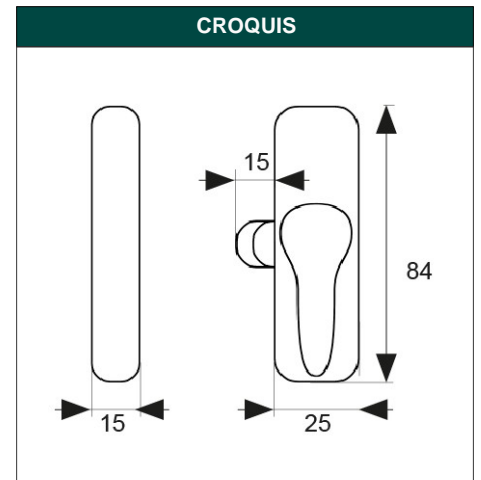

DESCRIPCIÓN CIERRE CONTRAVENTANA 6840 ALUM NE

REFERENCIA 68178

EAN 8431488681788

FAMILIA ALUMINIO

DIMENSIONES	(mm)
LARGO:	84,00
ANCHO:	40,00
ALTO:	38,00

PESO	(kg)
PESO UNIT. NETO:	0,14900
PESO UNIT. BRUTO:	0,15400

DESCRIPCIÓN COMERCIAL

CIERRE PARA CONTRAVENTANA EN ALUMINIO. MEDIDA DE LA PLACA 84X25 MM. ACABADO NEGRO.

CARACTERÍSTICAS TÉCNICAS			
ACABADO:	NEGRO	FAMILIA:	ALUMINIO
MATERIAL:	ALUMINIO	EAN UNIDAD:	8431488681788
PRESENTACION:	EAN13	EAN ENVASE:	8431488934242
UNIDAD FACTURACION:	UNIDAD	CLASIFICACION AECOC:	8080106
MEDIDA:	84 x 40 x 38 mm		
PAGINA CATALOGO:	57		
MARCA:	MICEL		

EMBALAJES HABITUALES				
CANTIDAD EMBALAJE	EAN	LARGO (mm)	ANCHO (mm)	ALTO (mm)
5,00	8431488934242	292,00	137,00	77,00
1,00	8431488681788	250,00	130,00	0,50

PRODUCTOS RELACIONADOS