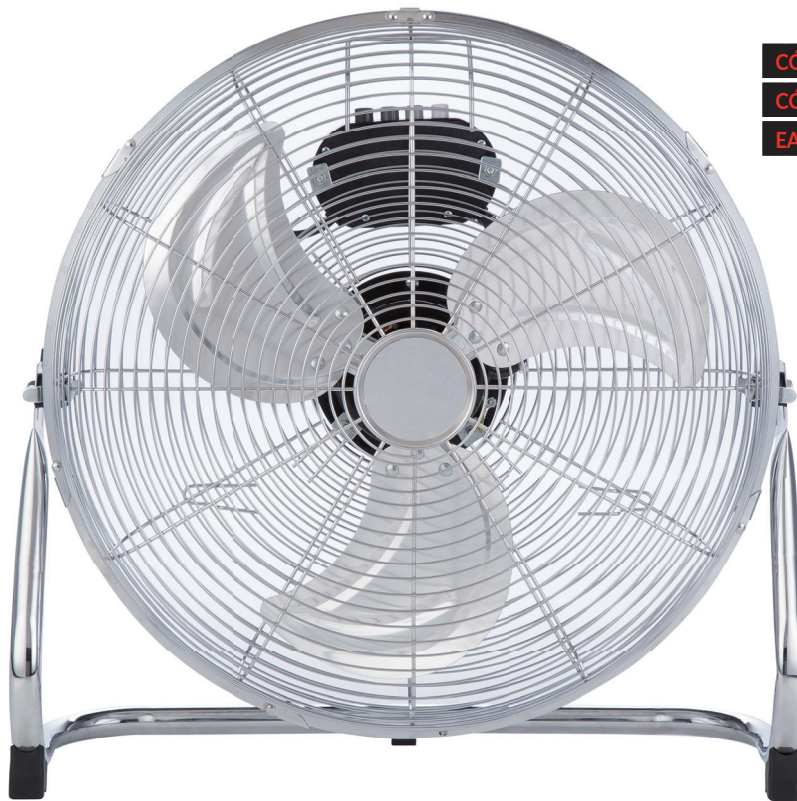

Ventilador de suelo alta potencia

Ventoinha de chão alta potência

150
W

45
cm

3xMET.

3
VELOCIDADES

CÓDIGO PROFER	PT1644
CÓDIGO	22095350
EAN	8425319991757

N° RAEE: 2549

CARACTERÍSTICAS TÉCNICAS

POTENCIA	MATERIAL	TENSIÓN	N° ASPAS	MATERIAL ASPAS	MEDIDA ASPAS	MEDIDA PRODUCTO (Largo x Ancho x Alto)	MEDIDA PACKAGING (Largo x Ancho x Alto)	CABLE	PESO NETO/BRUTO
150W	METAL	220-240V	3	METAL	43cm	54x20x52cm	56x21x55cm	1,5m	4,80kg/5,70kg

DESCRIPCIÓN

- Potencia: 150W.
- Selector de 3 velocidades de ventilación.
- 3 aspas metálicas de 43cm.
- Rejilla de seguridad de las aspas.
- Mando a distancia: NO.
- Color: metálico.