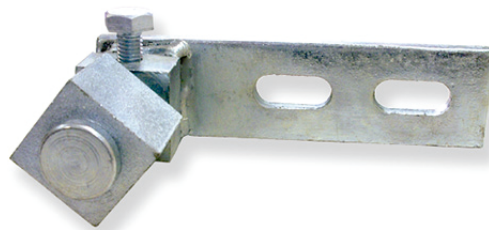

# FICHA DE PRODUCTO

COD. 84-114

## Datos Técnicos

Modelo		Mano derecha
A (mm)		50
B (mm)		175
C (mm)		M-16
D (mm)		40
Caja		6
Peso	 (kg)	1,40

Bisagras ángulo superior para puertas basculantes.

Las bisagras tienen posición de montaje (izquierda y derecha), por lo tanto es necesario pedir una de cada mano