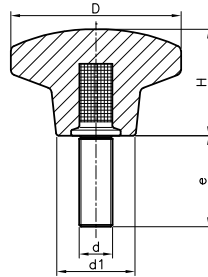

## 110021T DIN 6335 CON ESPIGA ROSCADA

Espiga de hierro tratado, roscada.  
PF: Resina fenólica negra FS 31 DIN 7708.

| Código      | D  | H  | d  | e  | d1 | Color |
|-------------|----|----|----|----|----|-------|
| 11002120501 | 20 | 14 | M4 | 15 | 10 | Negro |
| 11002120523 | 20 | 14 | M5 | 10 | 10 | Negro |
| 11002120522 | 20 | 14 | M5 | 20 | 10 | Negro |
| 11002125501 | 25 | 15 | M5 | 20 | 12 | Negro |
| 11002132510 | 32 | 20 | M6 | 10 | 14 | Negro |
| 11002132512 | 32 | 20 | M6 | 15 | 14 | Negro |
| 11002132501 | 32 | 20 | M6 | 20 | 14 | Negro |
| 11002132503 | 32 | 20 | M6 | 25 | 14 | Negro |
| 11002132511 | 32 | 20 | M6 | 30 | 14 | Negro |
| 11002132502 | 32 | 20 | M6 | 40 | 14 | Negro |
| 11002140512 | 40 | 26 | M6 | 15 | 18 | Negro |
| 11002140522 | 40 | 26 | M6 | 20 | 18 | Negro |
| 11002140513 | 40 | 26 | M6 | 25 | 18 | Negro |
| 11002140514 | 40 | 26 | M6 | 30 | 18 | Negro |
| 11002140515 | 40 | 26 | M6 | 40 | 18 | Negro |
| 11002140508 | 40 | 26 | M8 | 20 | 18 | Negro |
| 11002140501 | 40 | 26 | M8 | 27 | 18 | Negro |
| 11002140516 | 40 | 26 | M8 | 33 | 18 | Negro |