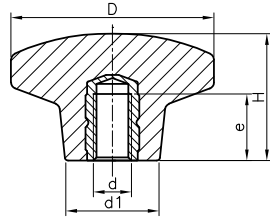

110021K DIN 6335 CON CASQUILLO ROSCADO

Código	D	H	d	d1	e	Color
11002120301	20	14	M4	10	8	Negro
11002125301	25	15	M5	12	9	Negro
11002132301	32	20	M6	14	10	Negro
11002140301	40	26	M8	18	14	Negro
11002150301	50	32	M10	22	17	Negro
11002163301	63	38	M12	26	19	Negro
11002180301	80	50	M16	32	27	Negro

Casquillo de latón roscado.
PF: Resina fenólica negra FS 31 DIN 7708.